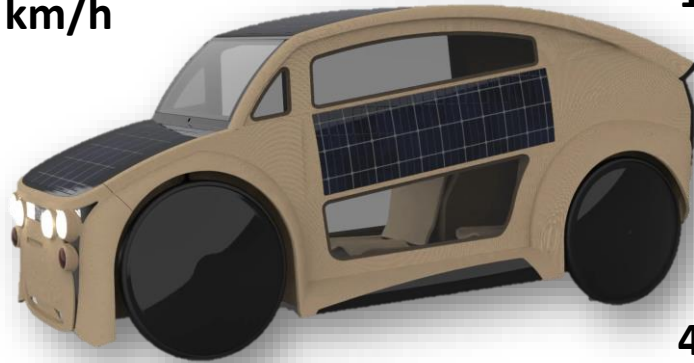

45 km/h

170 km d'autonomie

80 km  
rechargés en 50s  
(Swapping)

40 km /jour de  
recharge solaire